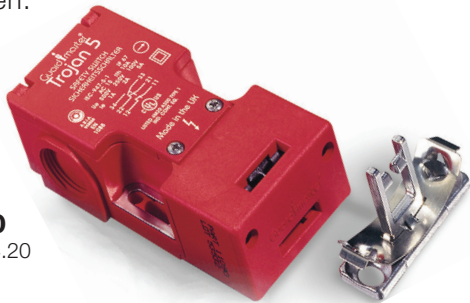

IDEM-Safety
Verriegelungsschalter mit
RFID Schlüsselbruchererkennung
PLe, SIEL3, IP69, 2000N

492.60 statt 579.60
KLTM-SS-RFID

KLTM Verriegelungsschalter
Jetzt mit Preis-/Leistungs-offerte von
Mattle für harte Rechner.
Hochwertige Qualität.
Fragen Sie uns.

Die Trojan-Familie umfasst Universalsicherheitsschalter mit Betätiger (oder Schlüssel), die an der Vorderkante von verschiebbaren, klappbaren oder abhebbaren Schutzvorrichtungen befestigt werden.

48.80
statt 54.20
ab 5 Stk.

Sicherheitsschalter IDEM-Safety, Typ KP

Die Kobra KP-Familie umfasst Universalsicherheitsschalter mit Betätiger (oder Schlüssel), die an der Vorderkante von verschiebbaren, klappbaren oder abhebbaren Schutzvorrichtungen befestigt werden.