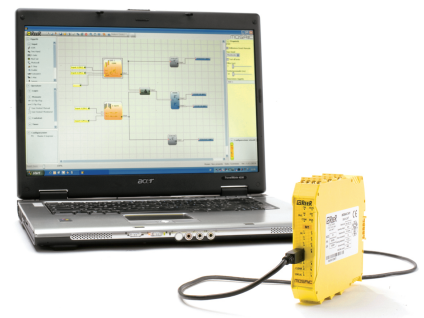

Insbesondere ist ReeR einer der führenden Hersteller für Sicherheitslichtgitter und Sicherheitssteuerungen mit einem KnowHow in der Industrie von über 80 Jahren.

Fast grenzenlose
Safety-Anwendungen

Grundmodul
MOSAIC M1