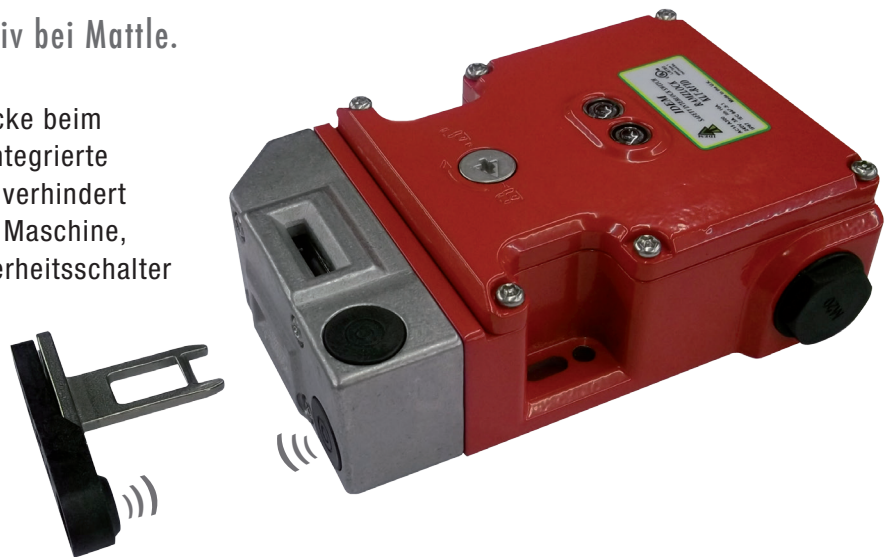

MÖCHTEN SIE IHRE SICHERHEIT NEU DEFINIEREN? DER NEUE VERRIEGELUNGSSCHALTER MIT SCHLÜSSELBRUCHERKENNUNG (RFID).

IDEM Safety schweizweit und exklusiv bei Mattle.

Mit der KLTM RFID ist die Sicherheitslücke beim Zungenbruch beseitigt. Die zusätzlich integrierte Schlüsselbrucherkenkung (RFID Modul) verhindert einen ungewollten Produktionsstart der Maschine, falls der gebrochene Schlüssel im Sicherheitsschalter stecken bleibt.

Mattle offeriert Ihnen den KLTM jetzt zu einem einmaligen Einführungsangebot: Fragen Sie uns.